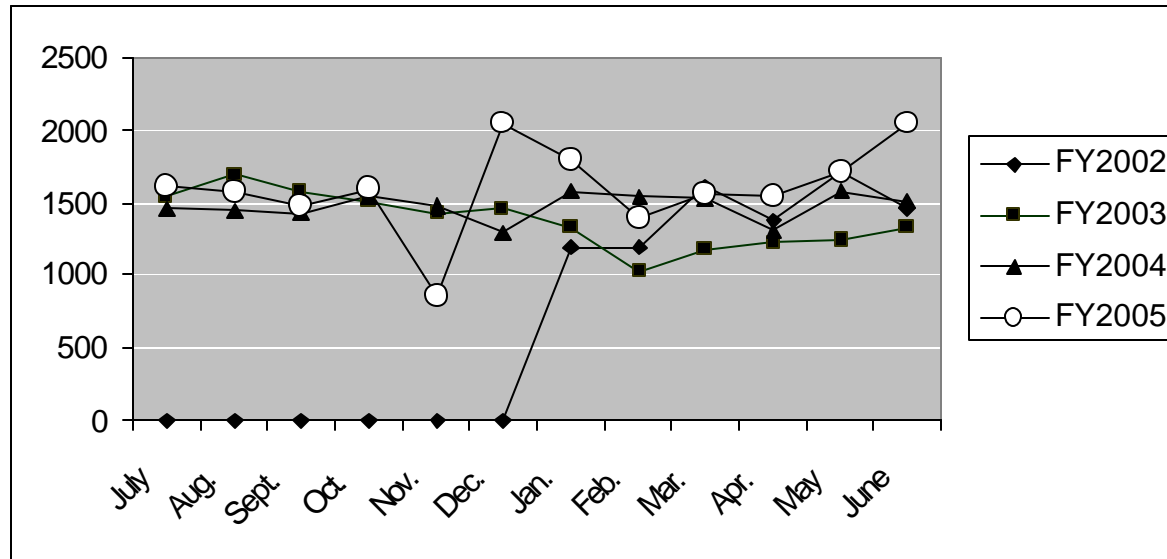

# Performance Measures Wireless 911 Activity

	FY2002	FY2003	FY2004	FY2005
July		1541	1462	1612
Aug.		1687	1448	1582
Sept.		1578	1432	1473
Oct.		1508	1545	1591
Nov.		1421	1479	849
Dec.		1460	1296	2049
Jan.	1199	1324	1584	1802
Feb.	1190	1019	1551	1401
Mar.	1613	1173	1530	1562
Apr.	1370	1229	1316	1544
May	1707	1236	1575	1705
June	1465	1320	1509	2054
	8544	16496	17727	19224